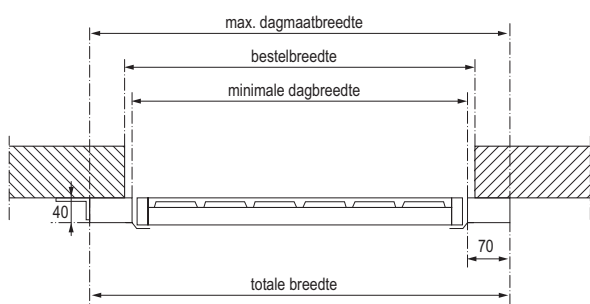

## Opties

- diverse typen vensters
- cassettepatroon of verticale profilering in woodgrain
- afwerking in RAL-kleur naar keuze
- extra handzender
- elektrische aandrijving
- geanodiseerde aluminium deurkruk.

Variant 1

Variant 2

Variant 3

## Een ruime keuze aan afmetingen! Maar liefst 18 standaardmaten!

bestelmaat B x H	buitenwerkse kozijnmaat (B+91) x (H+65)	min. afmeting van de opening (B - 45) x (H)	max. afmeting van de opening (B+80 x (H+60)	vrije doorgang (B - 140) x (H - 140)	vrije doorgangsbreedte van de loopdeur
2250 x 1920 **	2341 x 1985	2205 x 1920	2330 x 1980	2110 x 1780	730
2250 x 2000 **	2341 x 2065	2205 x 2000	2330 x 2060	2110 x 1860	730
2250 x 2125 **	2341 x 2190	2205 x 2125	2330 x 2185	2110 x 1985	730
2375 x 1920	2466 x 1985	2330 x 1920	2455 x 1980	2235 x 1780	730
2375 x 2000	2466 x 2065	2330 x 2000	2455 x 2060	2235 x 1860	730
2375 x 2125	2466 x 2190	2330 x 2125	2455 x 2185	2235 x 1985	730
2500 x 1920	2591 x 1985	2455 x 1920	2580 x 1980	2360 x 1780	730
2500 x 2000	2591 x 2065	2455 x 2000	2580 x 2060	2360 x 1860	730
2500 x 2125	2591 x 2190	2455 x 2125	2580 x 2185	2360 x 1985	730
2625 x 1920	2716 x 1985	2580 x 1920	2705 x 1980	2485 x 1780	850
2625 x 2000	2716 x 2065	2580 x 2000	2705 x 2060	2485 x 1860	850
2625 x 2125	2716 x 2190	2580 x 2125	2705 x 2185	2485 x 1985	850
2750 x 1920	2841 x 1985	2705 x 1920	2830 x 1980	2610 x 1780	850
2750 x 2000	2841 x 2065	2705 x 2000	2830 x 2060	2610 x 1860	850
2750 x 2125	2841 x 2190	2705 x 2125	2830 x 2185	2610 x 1985	850
3000 x 1920 *	3091 x 1985	2955 x 1920	3080 x 1980	2860 x 1780	850
3000 x 2000 *	3091 x 2065	2955 x 2000	3080 x 2060	2860 x 1860	850
3000 x 2125 *	3091 x 2190	2955 x 2125	3080 x 2185	2860 x 1985	850

\* voor standaard breedte 3000 mm en elke breedte op maat worden verticale stroken tussen de panelen ingevoegd.  
\*\* niet leverbaar in cassette.

Plaatsing op de ruwe betonvloer.  
De vloerafwerking wordt achteraf aangebracht