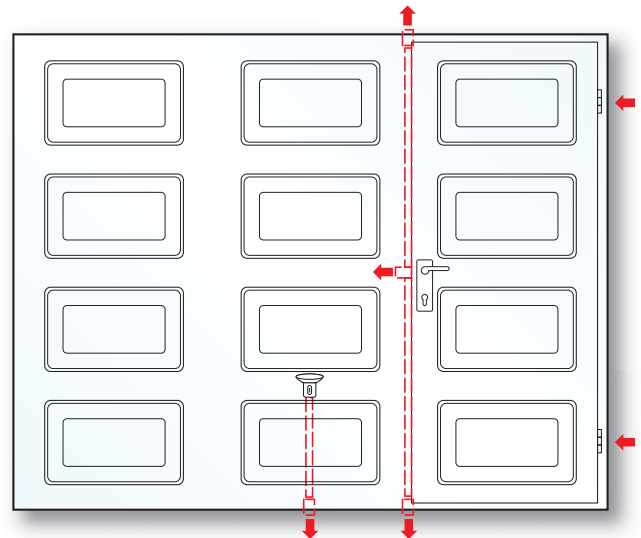

### Bestand tegen tocht en vocht

De EasyPort® biedt goede bescherming tegen tocht en vocht door:

- rubberafdichting rondom de loopdeur<sup>(1)</sup>
- rubber lip opzij en bovenaan de deur<sup>(2)</sup>
- binnenrubbers onderaan de deur<sup>(3)</sup>

### Isolerend

Naast de zijdelingse rubberdichting in zowel de garage- als in de loopdeur garandeert de EasyPort® optimale isolatie door:

- 20 mm polyurethaanschuim tussen 2 gegalvaniseerde stalen platen (afgewerkt met een grondlak in de kleur RAL 9016)
- isolatiecoëfficiënt van 1w/m<sup>2</sup>K.

## Veiligheid

- De EasyPort beschikt over efficiënte vergrendeling dankzij:
  - 3 sluitpunten op de loopdeur
  - 1 sluitpunt op de garagedeur
  - bijkomende vergrendeling op de bovendorpel voor handbediende deuren (optie)
  - aanvullende vergrendeling op de vloer voor elektrisch bediende deur (optie).
- de vergrendeling en de hardheid van de panelen maken de deur veilig tegen inbraak.
- de EasyPort garandeert ook de veiligheid van de gebruikers. De garagedeuren zijn verzekerd door twee reeksen van 3 of 4 laterale trekveren (afhankelijk van de deur). De deur gaat daarmee gelijkmatig op en neer.