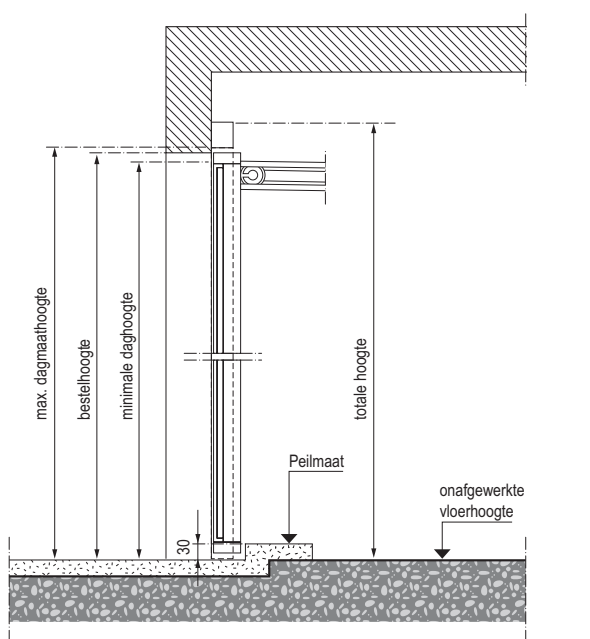

Variant 1

Variant 2

Variant 3

## Een ruime keuze aan afmetingen! Maar liefst 18 standaardmaten!

bestelmaat B x H	buitenwerkse kozijnmaat (B+91) x (H+65)	min. afmeting van de opening (B - 45) x (H)	max. afmeting van de opening (B+80 x (H+60)	vrije doorgang (B - 140) x (H - 140)	vrije doorgangsbreedte van de loopdeur
2250 x 1920 **	2341 x 1985	2205 x 1920	2330 x 1980	2110 x 1780	730
2250 x 2000 **	2341 x 2065	2205 x 2000	2330 x 2060	2110 x 1860	730
2250 x 2125 **	2341 x 2190	2205 x 2125	2330 x 2185	2110 x 1985	730
2375 x 1920	2466 x 1985	2330 x 1920	2455 x 1980	2235 x 1780	730
2375 x 2000	2466 x 2065	2330 x 2000	2455 x 2060	2235 x 1860	730
2375 x 2125	2466 x 2190	2330 x 2125	2455 x 2185	2235 x 1985	730
2500 x 1920	2591 x 1985	2455 x 1920	2580 x 1980	2360 x 1780	730
2500 x 2000	2591 x 2065	2455 x 2000	2580 x 2060	2360 x 1860	730
2500 x 2125	2591 x 2190	2455 x 2125	2580 x 2185	2360 x 1985	730
2625 x 1920	2716 x 1985	2580 x 1920	2705 x 1980	2485 x 1780	850
2625 x 2000	2716 x 2065	2580 x 2000	2705 x 2060	2485 x 1860	850
2625 x 2125	2716 x 2190	2580 x 2125	2705 x 2185	2485 x 1985	850
2750 x 1920	2841 x 1985	2705 x 1920	2830 x 1980	2610 x 1780	850
2750 x 2000	2841 x 2065	2705 x 2000	2830 x 2060	2610 x 1860	850
2750 x 2125	2841 x 2190	2705 x 2125	2830 x 2185	2610 x 1985	850
3000 x 1920 *	3091 x 1985	2955 x 1920	3080 x 1980	2860 x 1780	850
3000 x 2000 *	3091 x 2065	2955 x 2000	3080 x 2060	2860 x 1860	850
3000 x 2125 *	3091 x 2190	2955 x 2125	3080 x 2185	2860 x 1985	850

\* voor standaard breedte 3000 mm en elke breedte op maat worden verticale stroken tussen de panelen ingevoegd.  
\*\* niet leverbaar in cassette.

Plaatsing op de ruwe betonvloer.  
De vloerafwerking wordt achteraf aangebracht