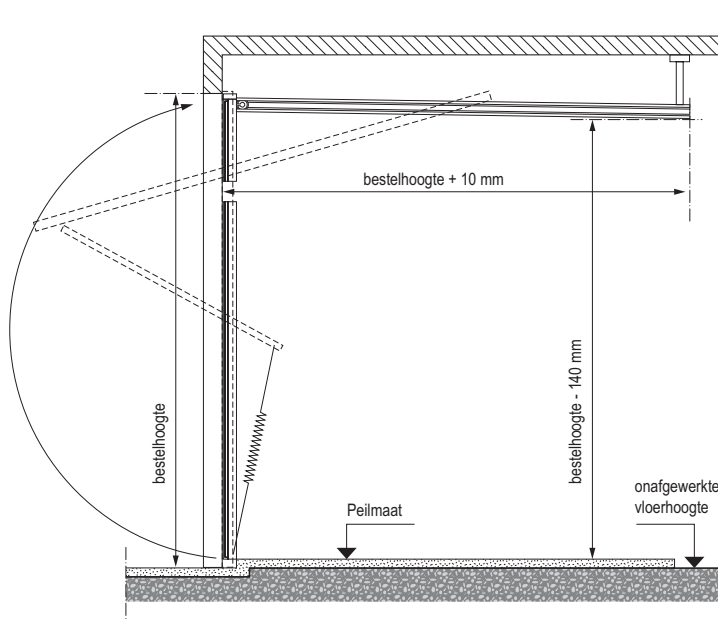

## Een ruime keuze aan afmetingen! Maar liefst 18 standaardmaten!

bestelmaat B x H	buitenwerkse kozijnmaat (B+91) x (H+65)	min. afmeting van de opening (B - 45) x (H)	max. afmeting van de opening (B+80 x (H+60)	vrije doorgang (B - 140) x (H - 140)	vrije doorgangsbreedte van de loopdeur
2250 x 1920 **	2341 x 1985	2205 x 1920	2330 x 1980	2110 x 1780	730
2250 x 2000 **	2341 x 2065	2205 x 2000	2330 x 2060	2110 x 1860	730
2250 x 2125 **	2341 x 2190	2205 x 2125	2330 x 2185	2110 x 1985	730
2375 x 1920	2466 x 1985	2330 x 1920	2455 x 1980	2235 x 1780	730
2375 x 2000	2466 x 2065	2330 x 2000	2455 x 2060	2235 x 1860	730
2375 x 2125	2466 x 2190	2330 x 2125	2455 x 2185	2235 x 1985	730
2500 x 1920	2591 x 1985	2455 x 1920	2580 x 1980	2360 x 1780	730
2500 x 2000	2591 x 2065	2455 x 2000	2580 x 2060	2360 x 1860	730
2500 x 2125	2591 x 2190	2455 x 2125	2580 x 2185	2360 x 1985	730
2625 x 1920	2716 x 1985	2580 x 1920	2705 x 1980	2485 x 1780	850
2625 x 2000	2716 x 2065	2580 x 2000	2705 x 2060	2485 x 1860	850
2625 x 2125	2716 x 2190	2580 x 2125	2705 x 2185	2485 x 1985	850
2750 x 1920	2841 x 1985	2705 x 1920	2830 x 1980	2610 x 1780	850
2750 x 2000	2841 x 2065	2705 x 2000	2830 x 2060	2610 x 1860	850
2750 x 2125	2841 x 2190	2705 x 2125	2830 x 2185	2610 x 1985	850
3000 x 1920 *	3091 x 1985	2955 x 1920	3080 x 1980	2860 x 1780	850
3000 x 2000 *	3091 x 2065	2955 x 2000	3080 x 2060	2860 x 1860	850
3000 x 2125 *	3091 x 2190	2955 x 2125	3080 x 2185	2860 x 1985	850

\* voor standaard breedte 3000 mm en elke breedte op maat worden verticale stroken tussen de panelen ingevoegd.  
\*\* niet leverbaar in cassette.

Plaatsing op de ruwe betonvloer.  
De vloerafwerking wordt achteraf aangebracht